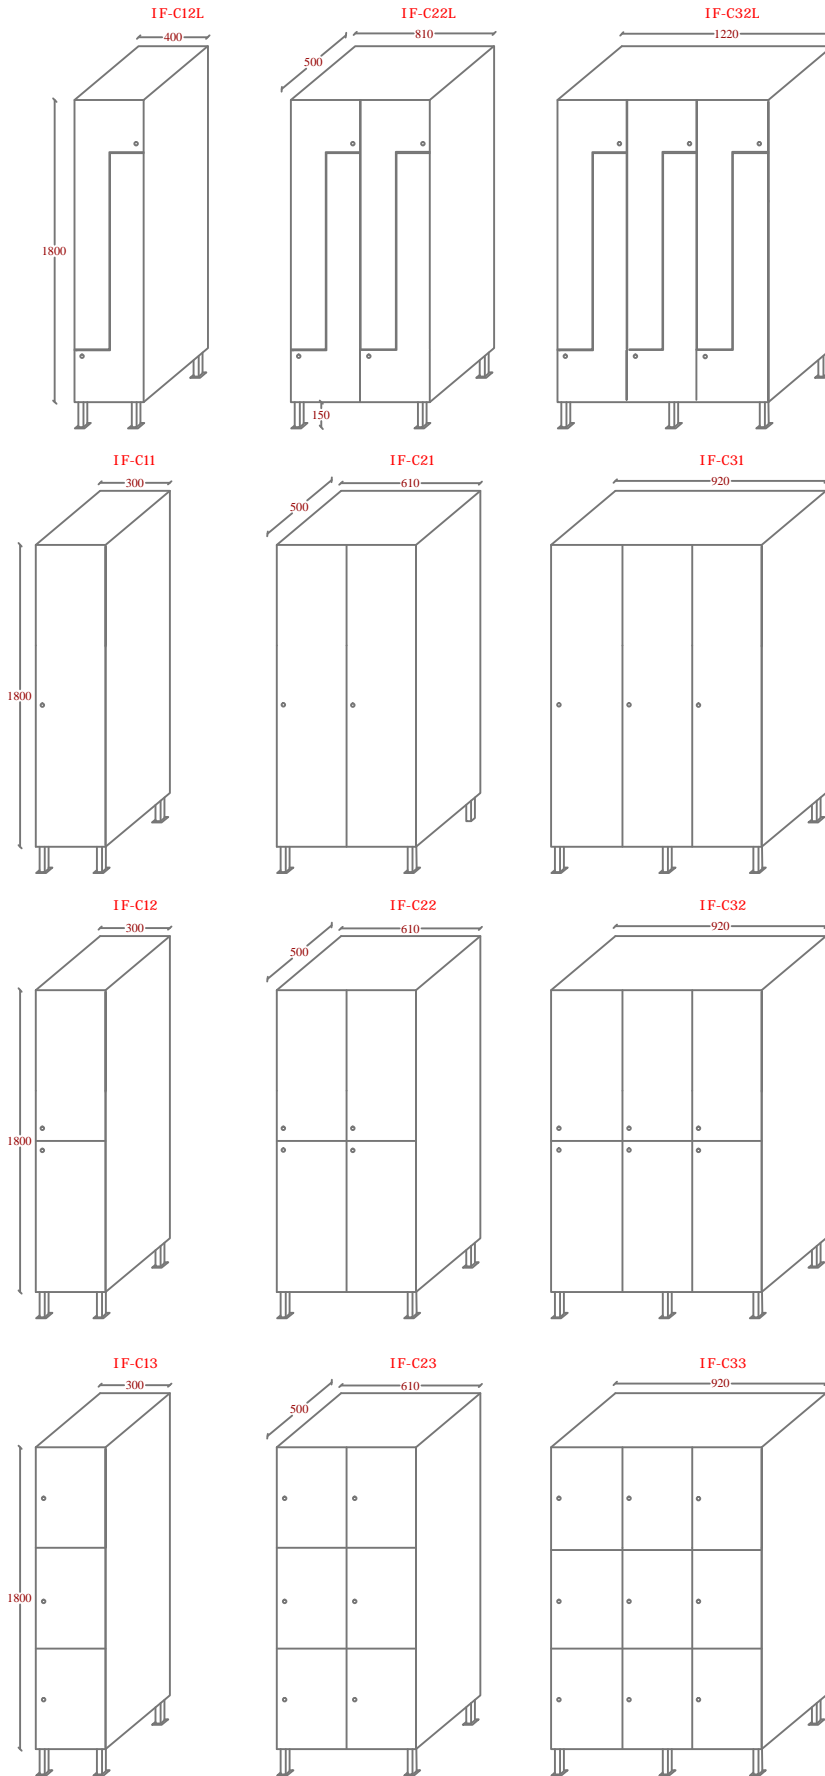

INFERTECH BY INFERCARP

Descrição

Cacifos tipo INFERCARP, constituído por compacto fenólico de 10 mm, para ilhargas, fundos e prateleiras, 4 mm para as costas, e 13 mm para as portas, incluindo dobradiças invisíveis, fechadura e pés inox reguláveis em altura