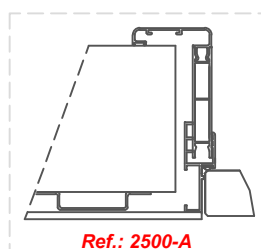

## Descrição

Portas batente tipo INFERCARP, como aro extensível em alumínio extrudido com acabamento anodizado ou lacado, porta fenólica com interior em poliestireno, faces em termolaminado de 3mm, encabeços em fenólico ou com perfil de alumínio TP2407 e ferragens inox