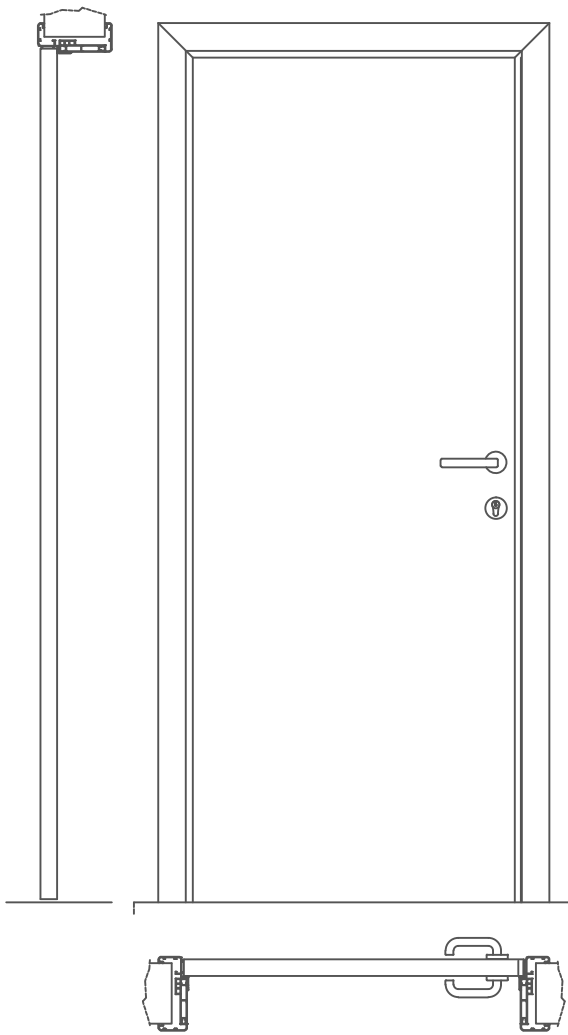

## Descrição

Portas batente tipo INFERCARP, como aro extensível em alumínio extrudido com acabamento anodizado ou lacado, porta fenólica com interior em poliestireno, faces em termolaminado de 3mm, encabeços em fenólico ou com perfil de alumínio TP2407 e ferragens inox