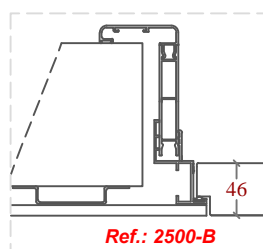

## Descrição

Portas batente tipo INFERCARP, como aro extensível em alumínio extrudido com acabamento anodizado ou lacado, porta fenólica com interior em poliestireno, faces em termolaminado de 3mm, encabeços em fenólico ou com perfil de alumínio TP2407 e ferragens inox