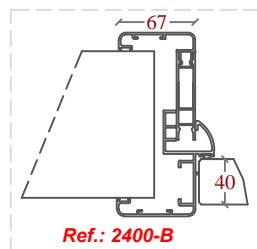

## Descrição

Portas batente tipo INFERCARP, como aro extensível em alumínio extrudido com acabamento anodizado ou lacado, porta fenólica com interior em poliestireno, faces em termolaminado de 3mm, encabeços em fenólico ou com perfil de alumínio TP2407 e ferragens inox