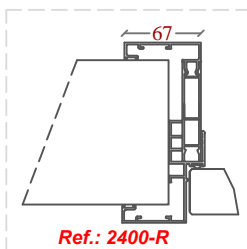

## Descrição

Portas batente tipo INFERCARP, como aro extensível em alumínio extrudido com acabamento anodizado ou lacado, porta fenólica com interior em poliestireno, faces em termolaminado de 3mm, encabeços em fenólico ou com perfil de alumínio TP2407 e ferragens inox