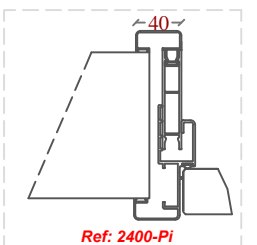

## Descrição

Portas batente tipo INFERCARP, como aro extensível em alumínio extrudido com acabamento anodizado ou lacado, porta fenólica com interior em poliestireno, faces em termolaminado de 3mm, encabeços em fenólico ou com perfil de alumínio TP2407 e ferragens inox