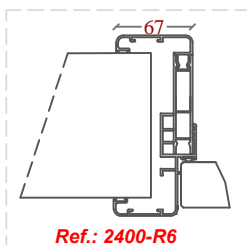

## Descrição

Portas batente tipo INFERCARP, como aro extensível em alumínio extrudido com acabamento anodizado ou lacado, porta fenólica com interior em poliestireno, faces em termolaminado de 3mm, encabeços em fenólico ou com perfil de alumínio TP2407 e ferragens inox