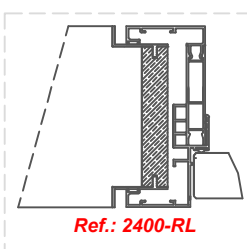

## Descrição

Portas batente tipo INFERCARP, como aro extensível em alumínio extrudido com acabamento anodizado ou lacado, porta fenólica com interior em poliestireno, faces em termolaminado de 3mm, encabeços em fenólico ou com perfil de alumínio TP2407 e ferragens inox