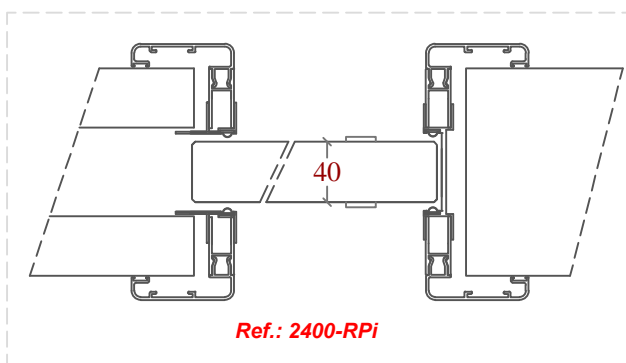

INFERTECH BY INFERCARP

Descrição

Portas correr interior e exterior tipo INFERCARP, como aro extensível em alumínio extrudido com acabamento anodizado ou lacado, porta fenólica com interior em poliestireno, faces em termolaminado de 3mm, encabeços em fenólico ou com perfil de alumínio TP2407 e ferragens inox