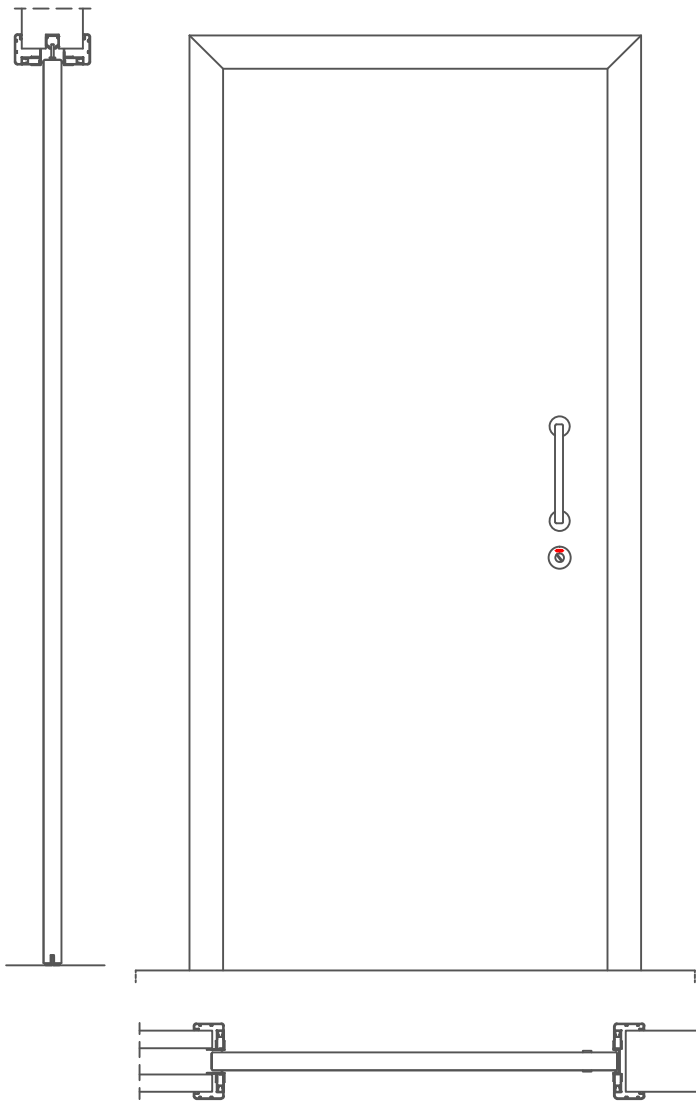

INFERTECH BY INFERCARP

Descrição

Portas correr interior e exterior tipo INFERCARP, como aro extensível em alumínio extrudido com acabamento anodizado ou lacado, porta fenólica com interior em poliestireno, faces em termolaminado de 3mm, encabeços em fenólico ou com perfil de alumínio TP2407 e ferragens inox