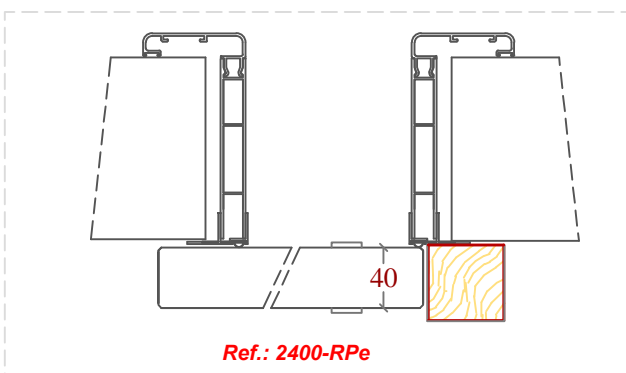

INFERTECH BY INFERCARP

Descrição

Portas correr interior e exterior tipo INFERCARP, como aro extensível em alumínio extrudido com acabamento anodizado ou lacado, porta fenólica com interior em poliestireno, faces em termolaminado de 3mm, encabeços em fenólico ou com perfil de alumínio TP2407 e ferragens inox